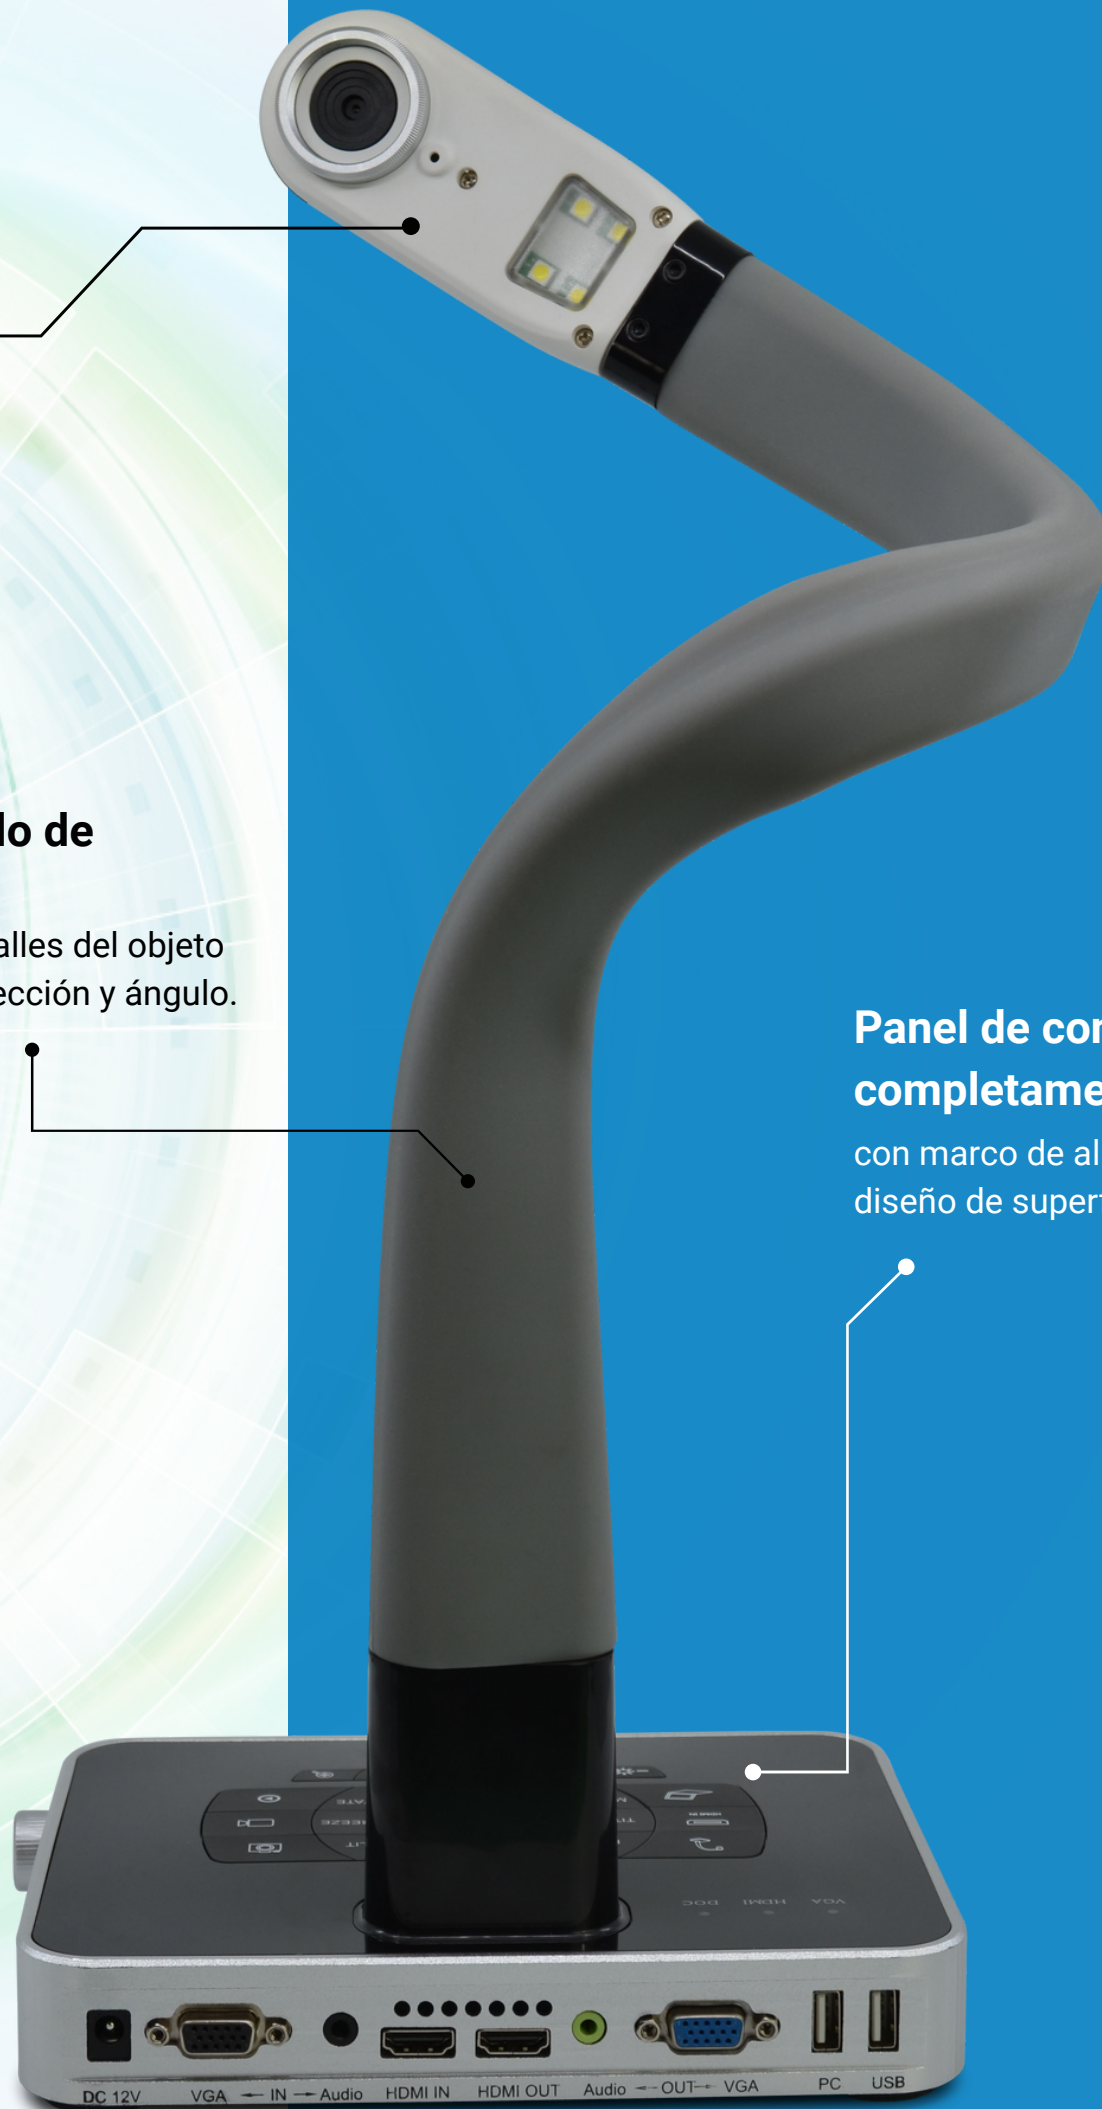

BMS

Microscopes

BMS SyncCam 12 MP

Código artículo 747085

¡Muestra imágenes en vivo, haz grabaciones, guárdalas y compártelas!

30fps @1080P

Obtén movimientos, vídeos e imágenes fluidas, sin saltos, retrasos ni bloqueos.

Diseño de cuello de cisne flexible

que captura los detalles del objeto desde cualquier dirección y ángulo.

Panel de control completamente funcional

con marco de aluminio y un moderno diseño de superficie de espejo.

- ✓ Lectura de archivos sin PC
- ✓ Grabación a toque de botón
- ✓ Entrada y salida HDMI
- ✓ Anotaciones integradas

www.bmsmicroscopes.com

SyncCam, es una cámara de cuello de cisne polivalente con numerosas posibilidades. Además de la conexión HDMI, USB y VGA a monitores, pantallas o portátiles, SyncCam es una cámara que se puede utilizar para una gran cantidad de experimentos científicos y todo tipo de documentos y objetos.