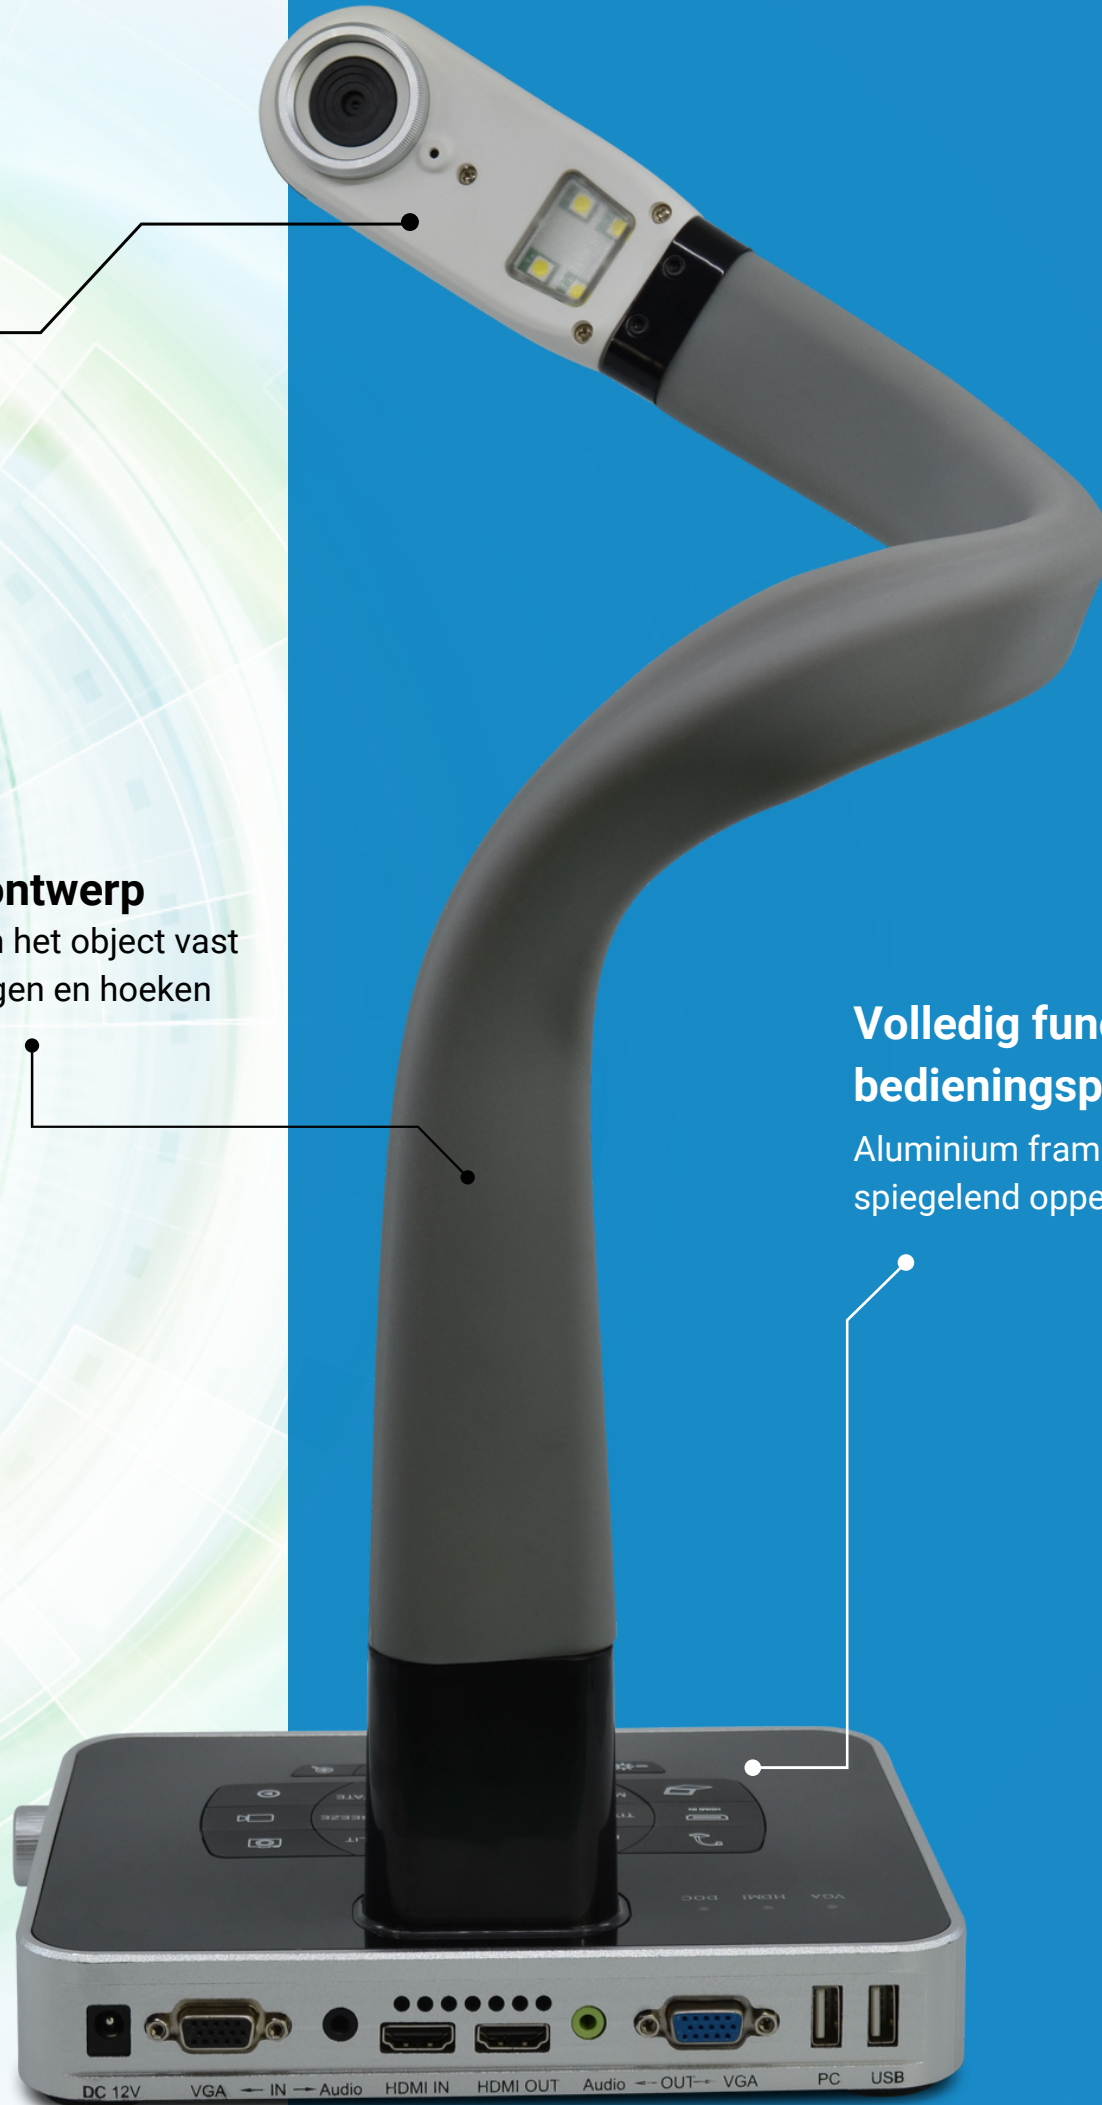

## 30fps @1080P

Krijg vloeiende bewegingen, video's en afbeeldingen zonder storingen, vertragingen of bevrozingen

## Flexibel zwanenhals ontwerp

Leg de details van het object vast vanuit alle richtingen en hoeken

## Volledig functioneel bedieningspaneel

Aluminium frame en spiegelen oppervlak

- ✓ Bestanden lezen zonder pc
- ✓ One-touch-opname
- ✓ HDMI-ingang en -uitgang
- ✓ Notitie aan boord

[www.bmsmicroscopes.com](http://www.bmsmicroscopes.com)

Een multifunctionele zwanenhalscamera met tal van mogelijkheden. Met de HDMI-, USB- en VGA- aansluiting voor monitoren, schermen of laptops kan de camera gebruikt worden voor een groot aantal wetenschappelijke experimenten en allerlei soorten documenten en objecten.